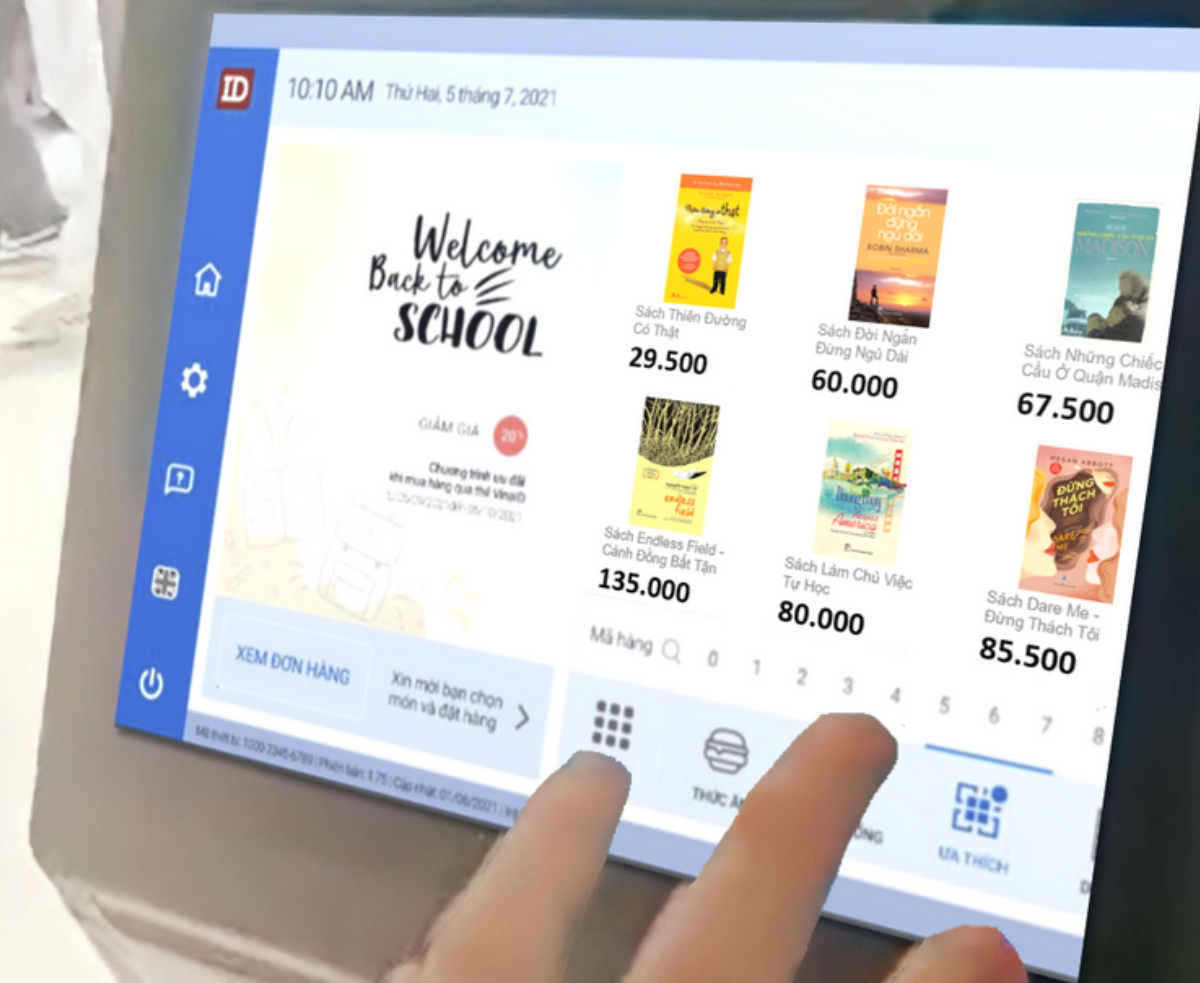

Học sinh mua sách tại thiết bị phục vụ đa năng