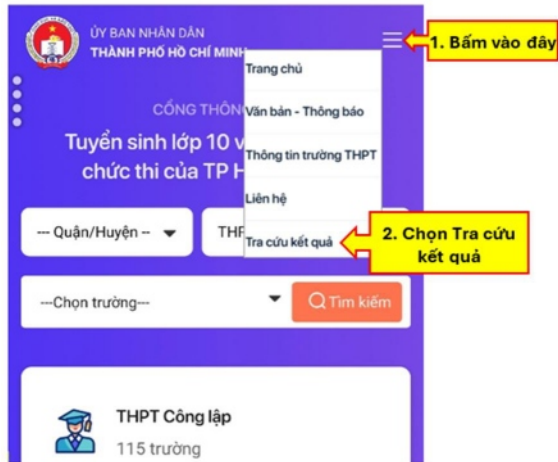

HƯỚNG DẪN TRA CỨU ĐIỂM TUYỂN SINH LỚP 10 NĂM HỌC 2025-2026

Trên điện thoại

1. Vào trang web <https://ts10.hcm.edu.vn/>
2. Thực hiện theo hình dưới:

3. Tiếp theo nhập vào số định danh cá nhân và mật khẩu để tra cứu điểm

Trên máy tính

1. Vào trang web <https://ts10.hcm.edu.vn/>
2. Chọn nút **Tra cứu kết quả** (góc trên, bên phải màn hình).
3. Tiếp theo nhập vào số định danh cá nhân và mật khẩu để tra cứu điểm