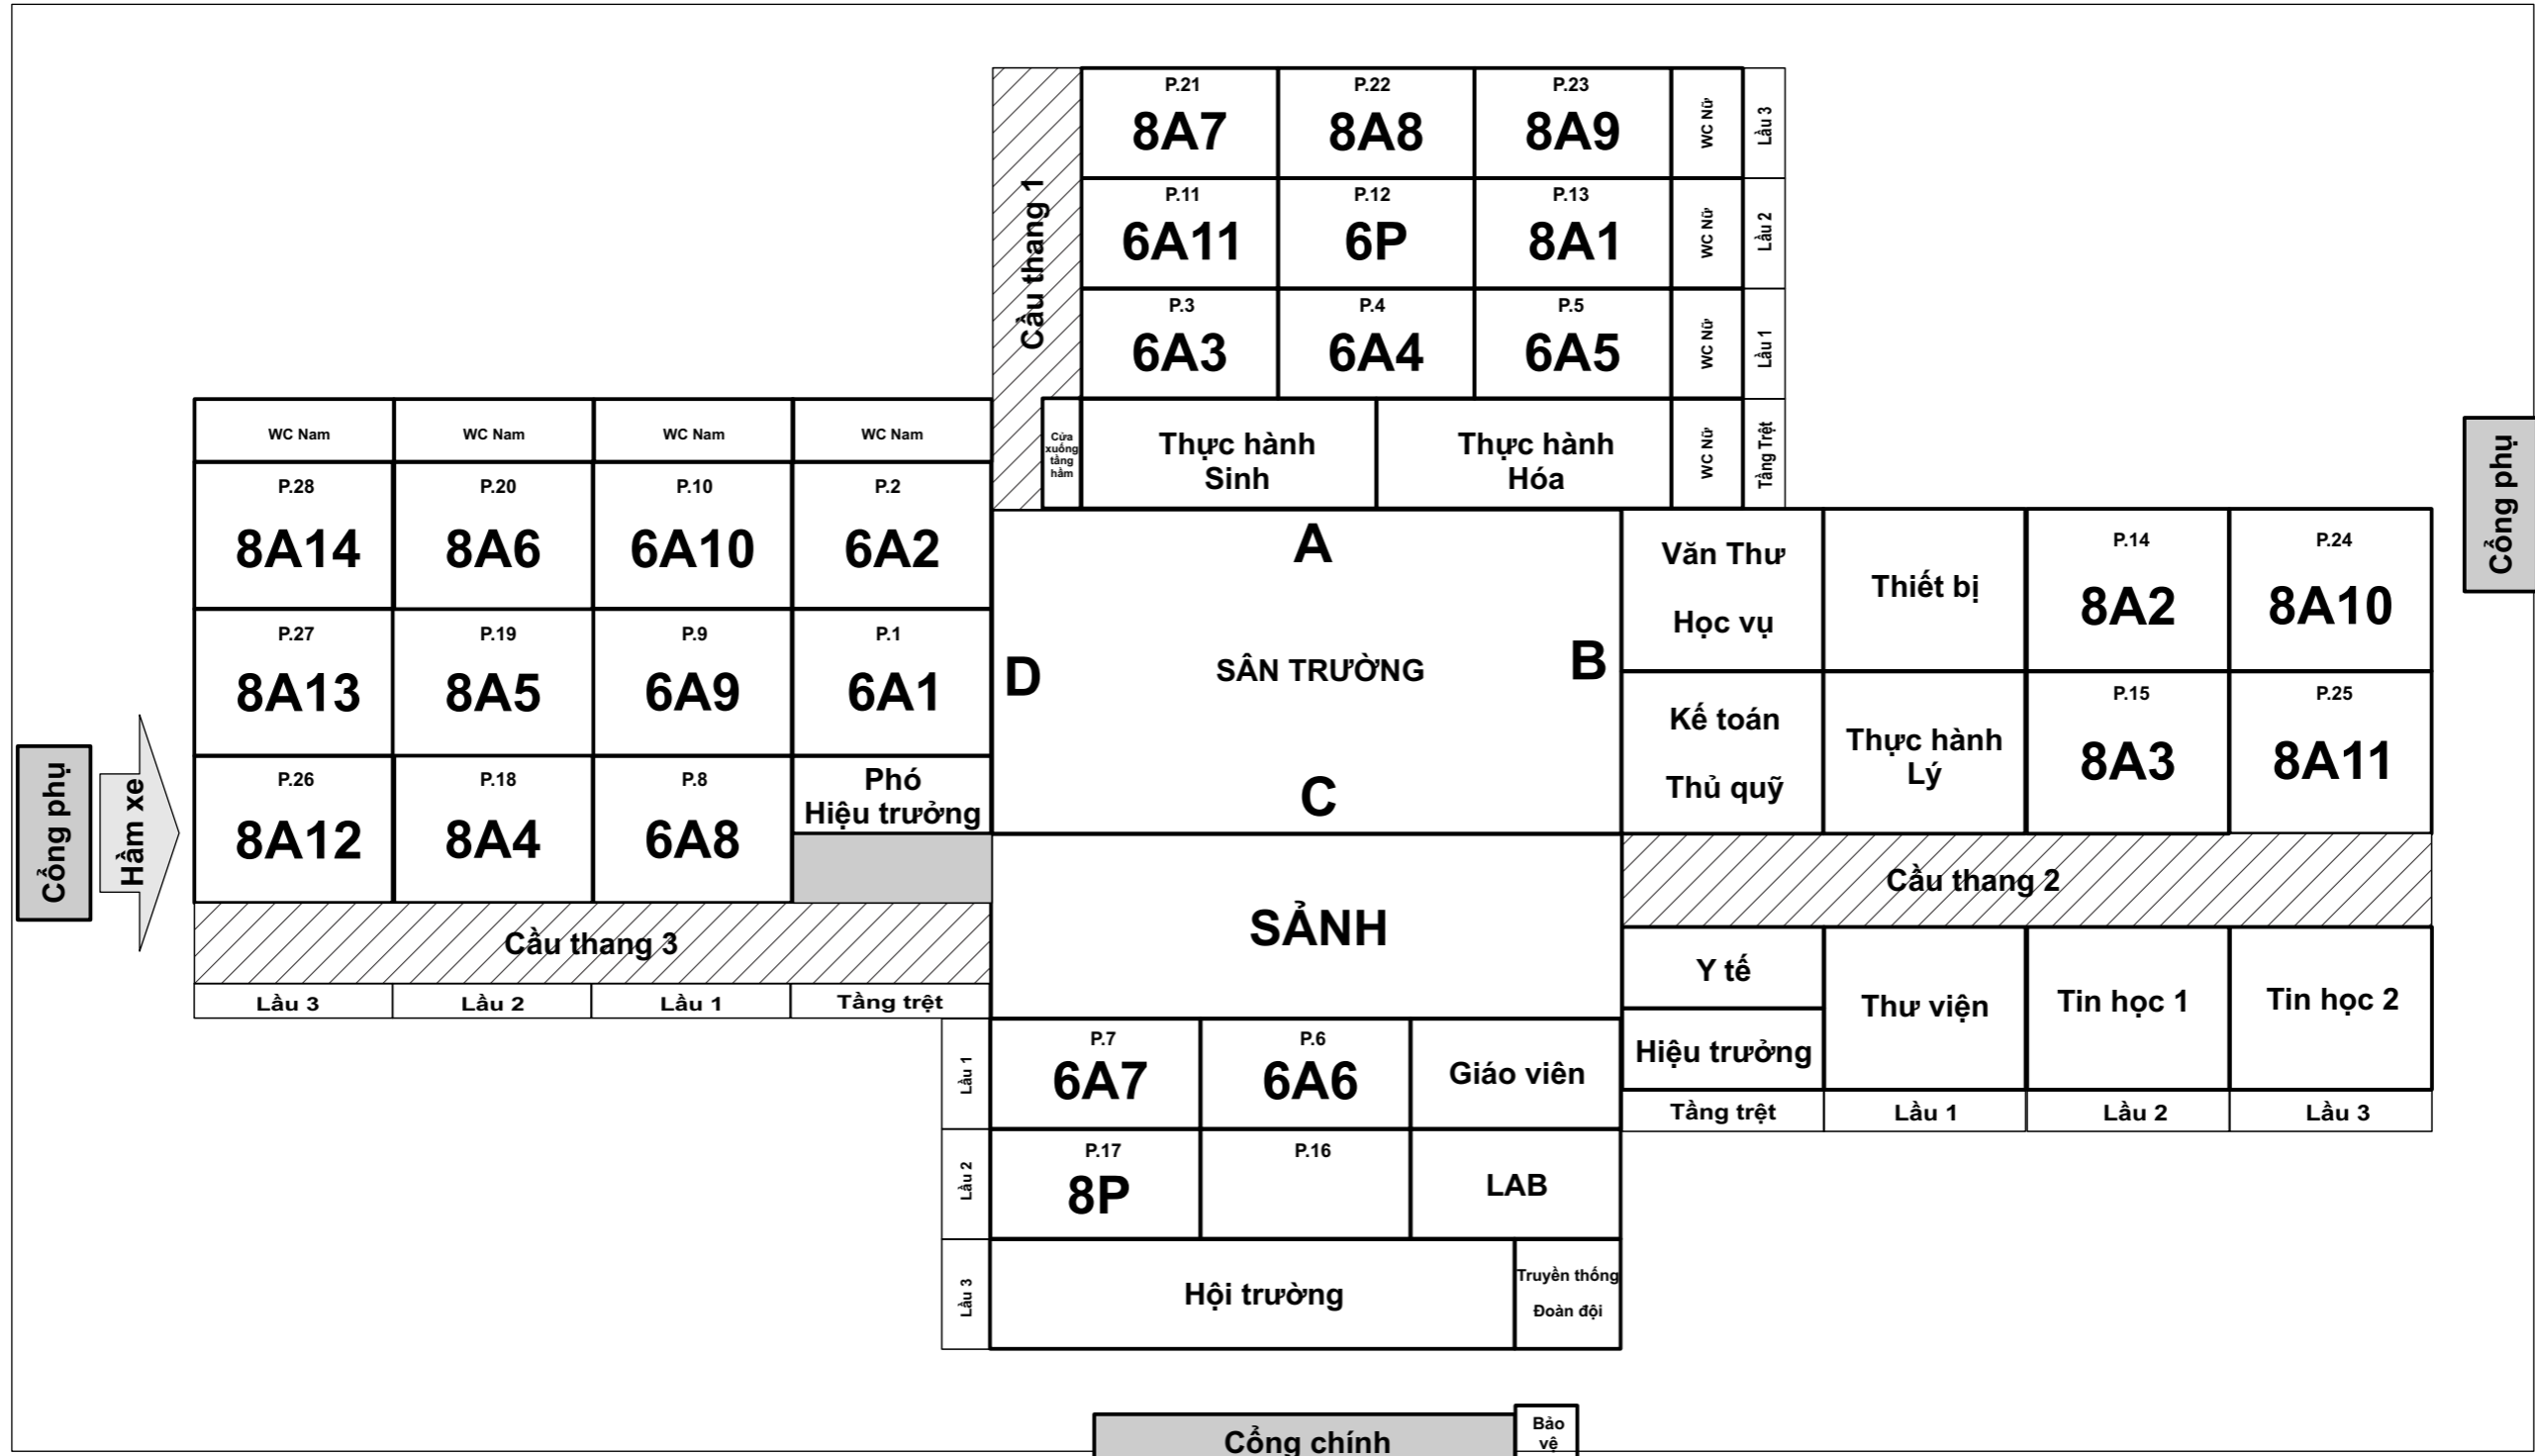

SƠ ĐỒ PHÒNG HỌC - BUỔI SÁNG

Năm học 2025 - 2026

Phân hiệu 1: THCS Ngô Sĩ Liên - 12 Phạm Văn Hai, phường Tân Sơn Hòa, Tp.HCM

Hẻm số 12

Đường Nguyễn Trọng Tuyển

Đường Phạm Văn Hai

SƠ ĐỒ PHÒNG HỌC - BUỔI CHIỀU

Năm học 2025 - 2026

Phân hiệu 1: THCS Ngô Sĩ Liên - 12 Phạm Văn Hai, phường Tân Sơn Hòa, Tp.HCM

Hẻm số 12

Đường Nguyễn Trọng Tuyển

Đường Phạm Văn Hai

SƠ ĐỒ PHÒNG HỌC NĂM HỌC 2025 - 2026

Phân hiệu 2: THCS Ngô Sĩ Liên - 686/78 Cách Mạng Tháng Tám, phường Tân Sơn Nhất, Tp.HCM