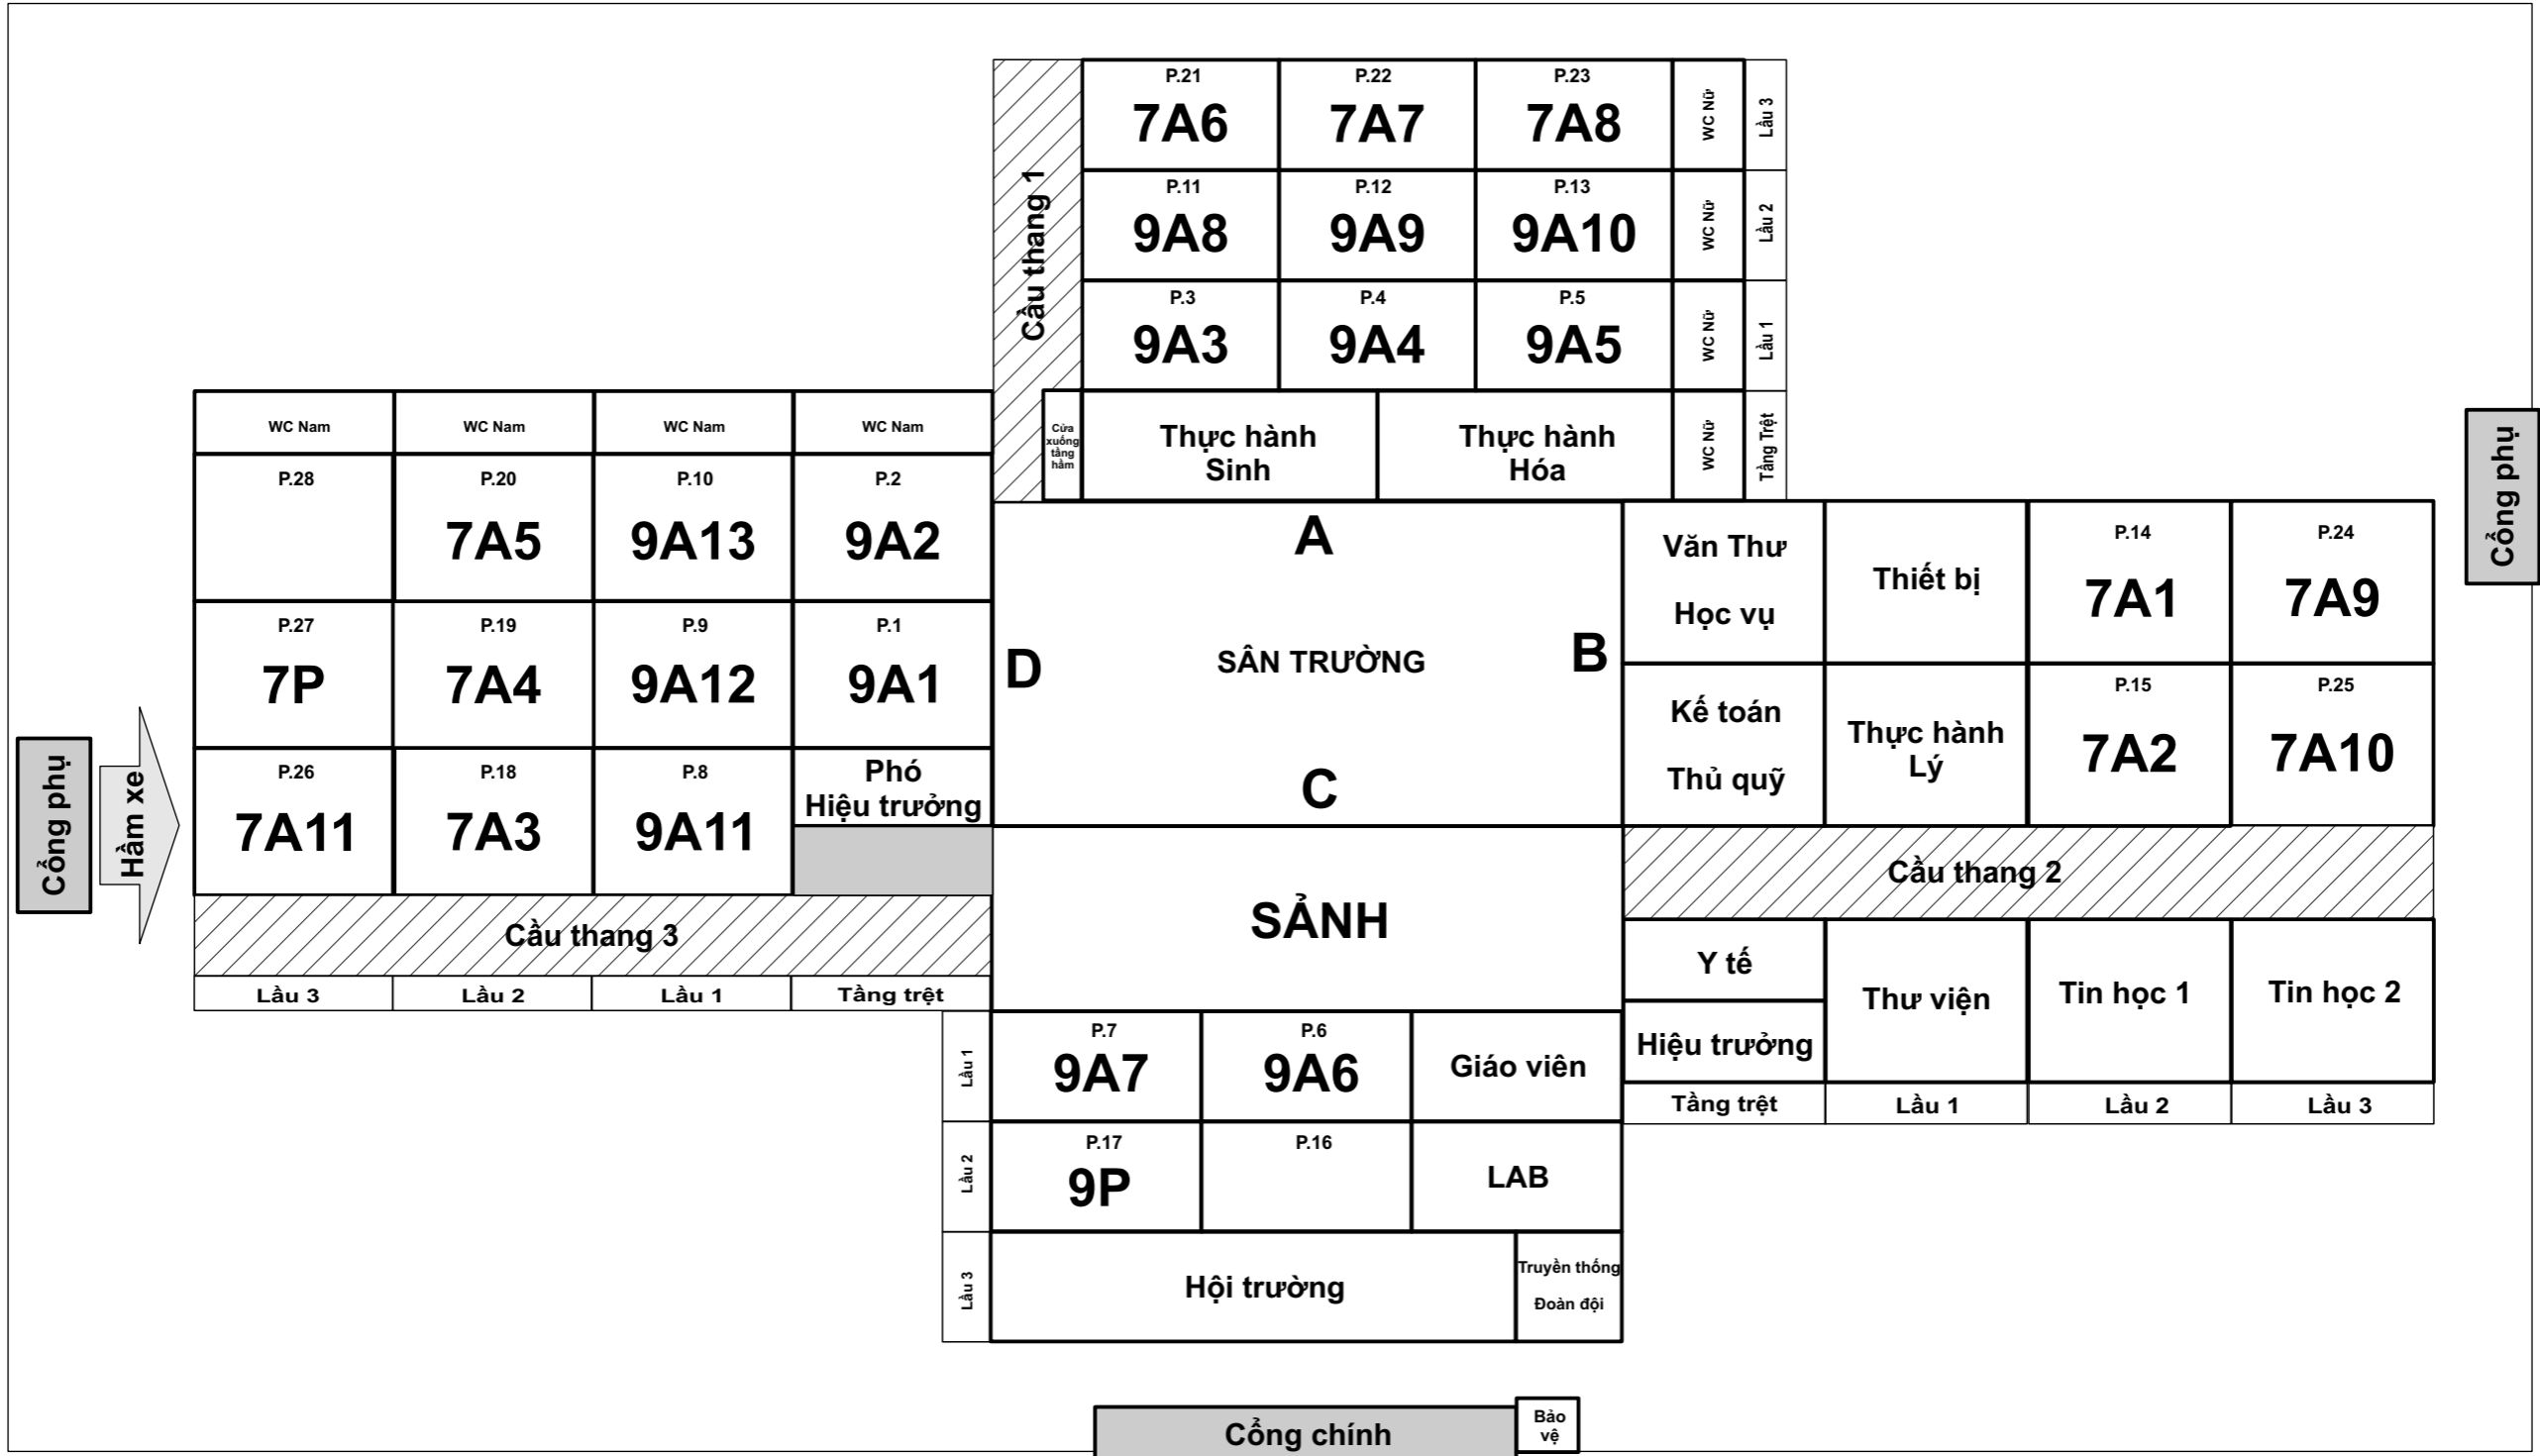

SƠ ĐỒ PHÒNG HỌC - BUỔI SÁNG

Năm học 2025 - 2026

Phân hiệu 1: THCS Ngô Sĩ Liên - 12 Phạm Văn Hai, phường Tân Sơn Hòa, Tp.HCM

Hẻm số 12

Đường Nguyễn Trọng Tuyển

Đường Phạm Văn Hai

SƠ ĐỒ PHÒNG HỌC - BUỔI CHIỀU

Năm học 2025 - 2026

Phân hiệu 1: THCS Ngô Sĩ Liên - 12 Phạm Văn Hai, phường Tân Sơn Hòa, Tp.HCM

Hẻm số 12

Đường Nguyễn Trọng Tuyển

Đường Phạm Văn Hai

SƠ ĐỒ PHÒNG HỌC NĂM HỌC 2025 - 2026

Phân hiệu 2: THCS Ngô Sĩ Liên - 686/78 Cách Mạng Tháng Tám, phường Tân Sơn Nhất, Tp.HCM