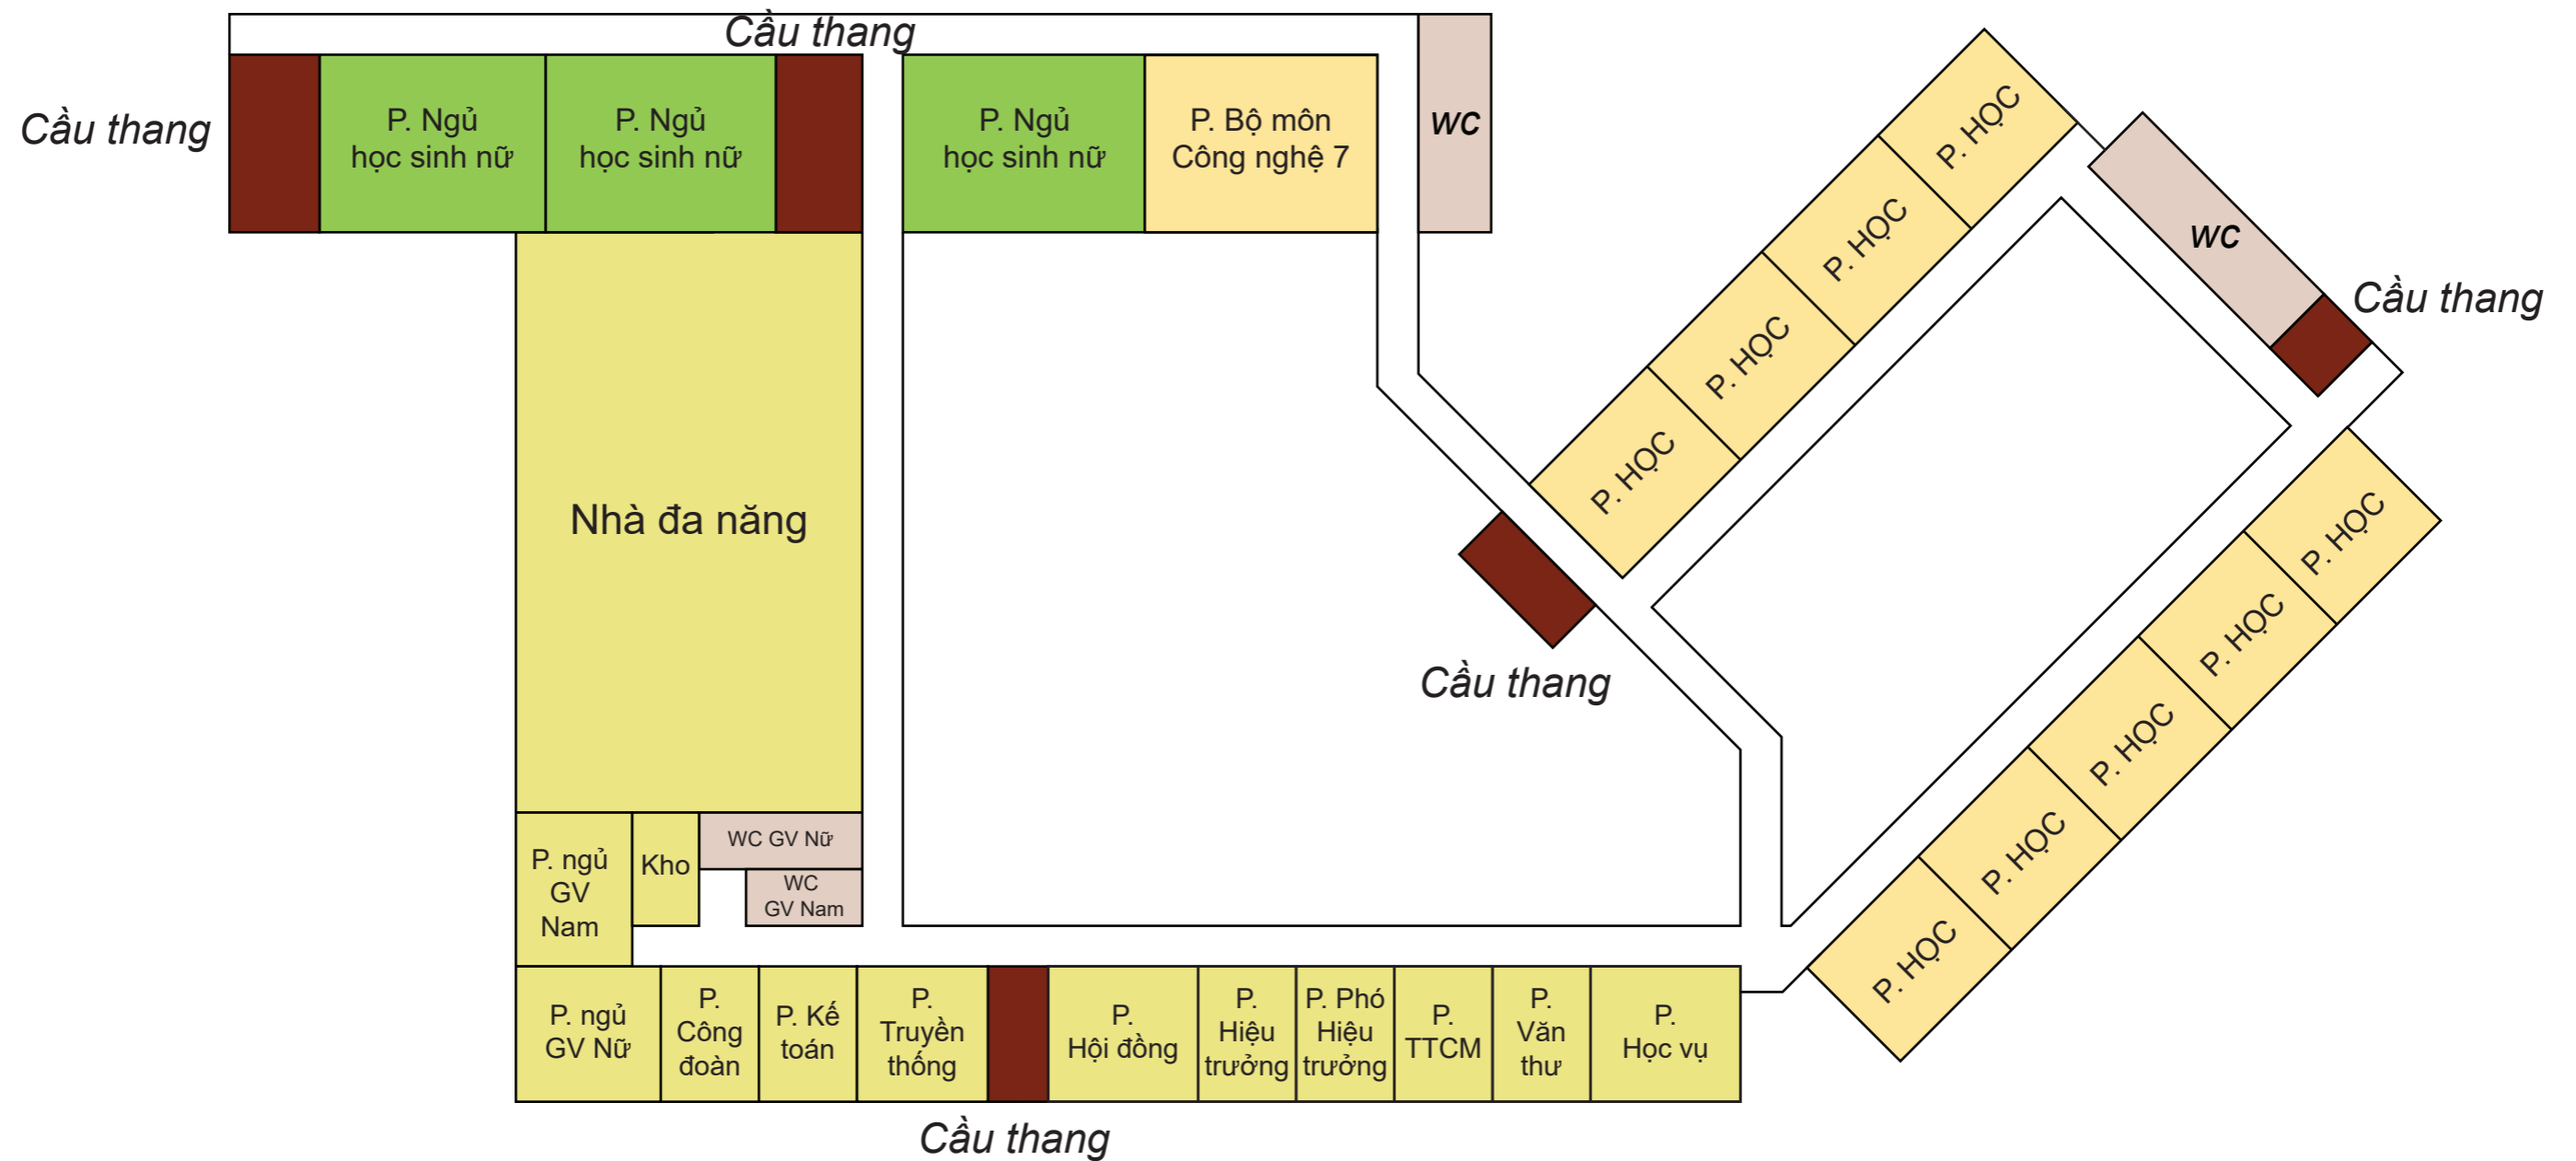

TRƯỜNG THCS CÁT LÁI THÀNH PHỐ THỦ ĐỨC

Địa chỉ: 15 Đường 69-CL, KP3, Phường Cát Lái, TP Thủ Đức, TP.HCM

SƠ ĐỒ TẦNG 1