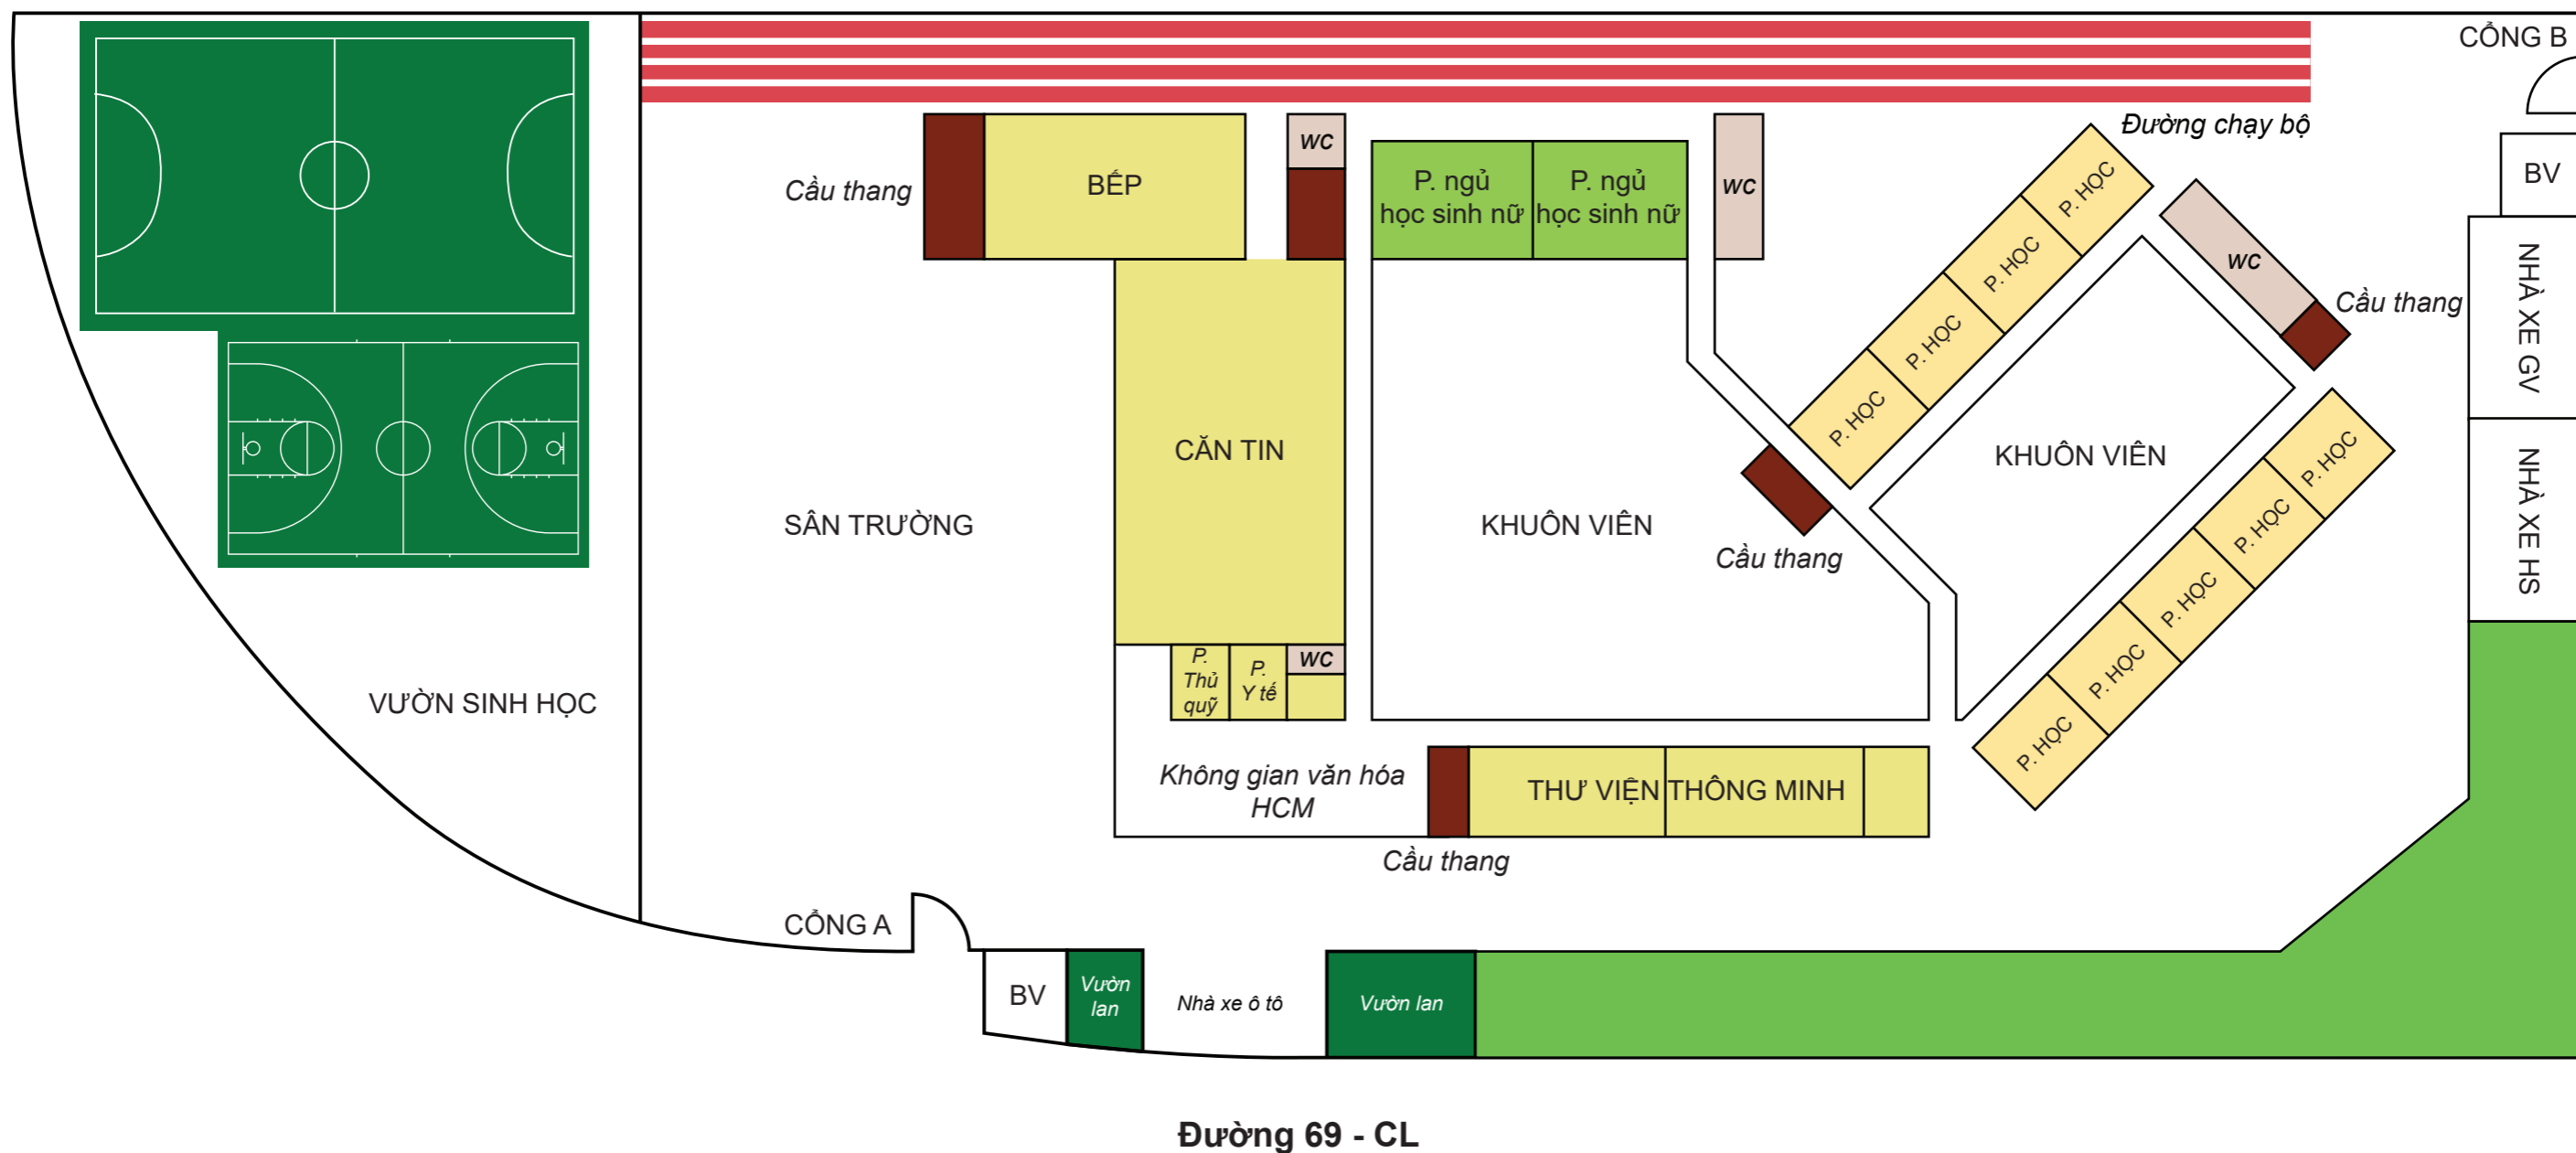

TRƯỜNG THCS CÁT LÁI THÀNH PHỐ THỦ ĐỨC

Địa chỉ: 15 Đường 69-CL, KP3, Phường Cát Lái, TP Thủ Đức, TP.HCM

SƠ ĐỒ TỔNG THỂ