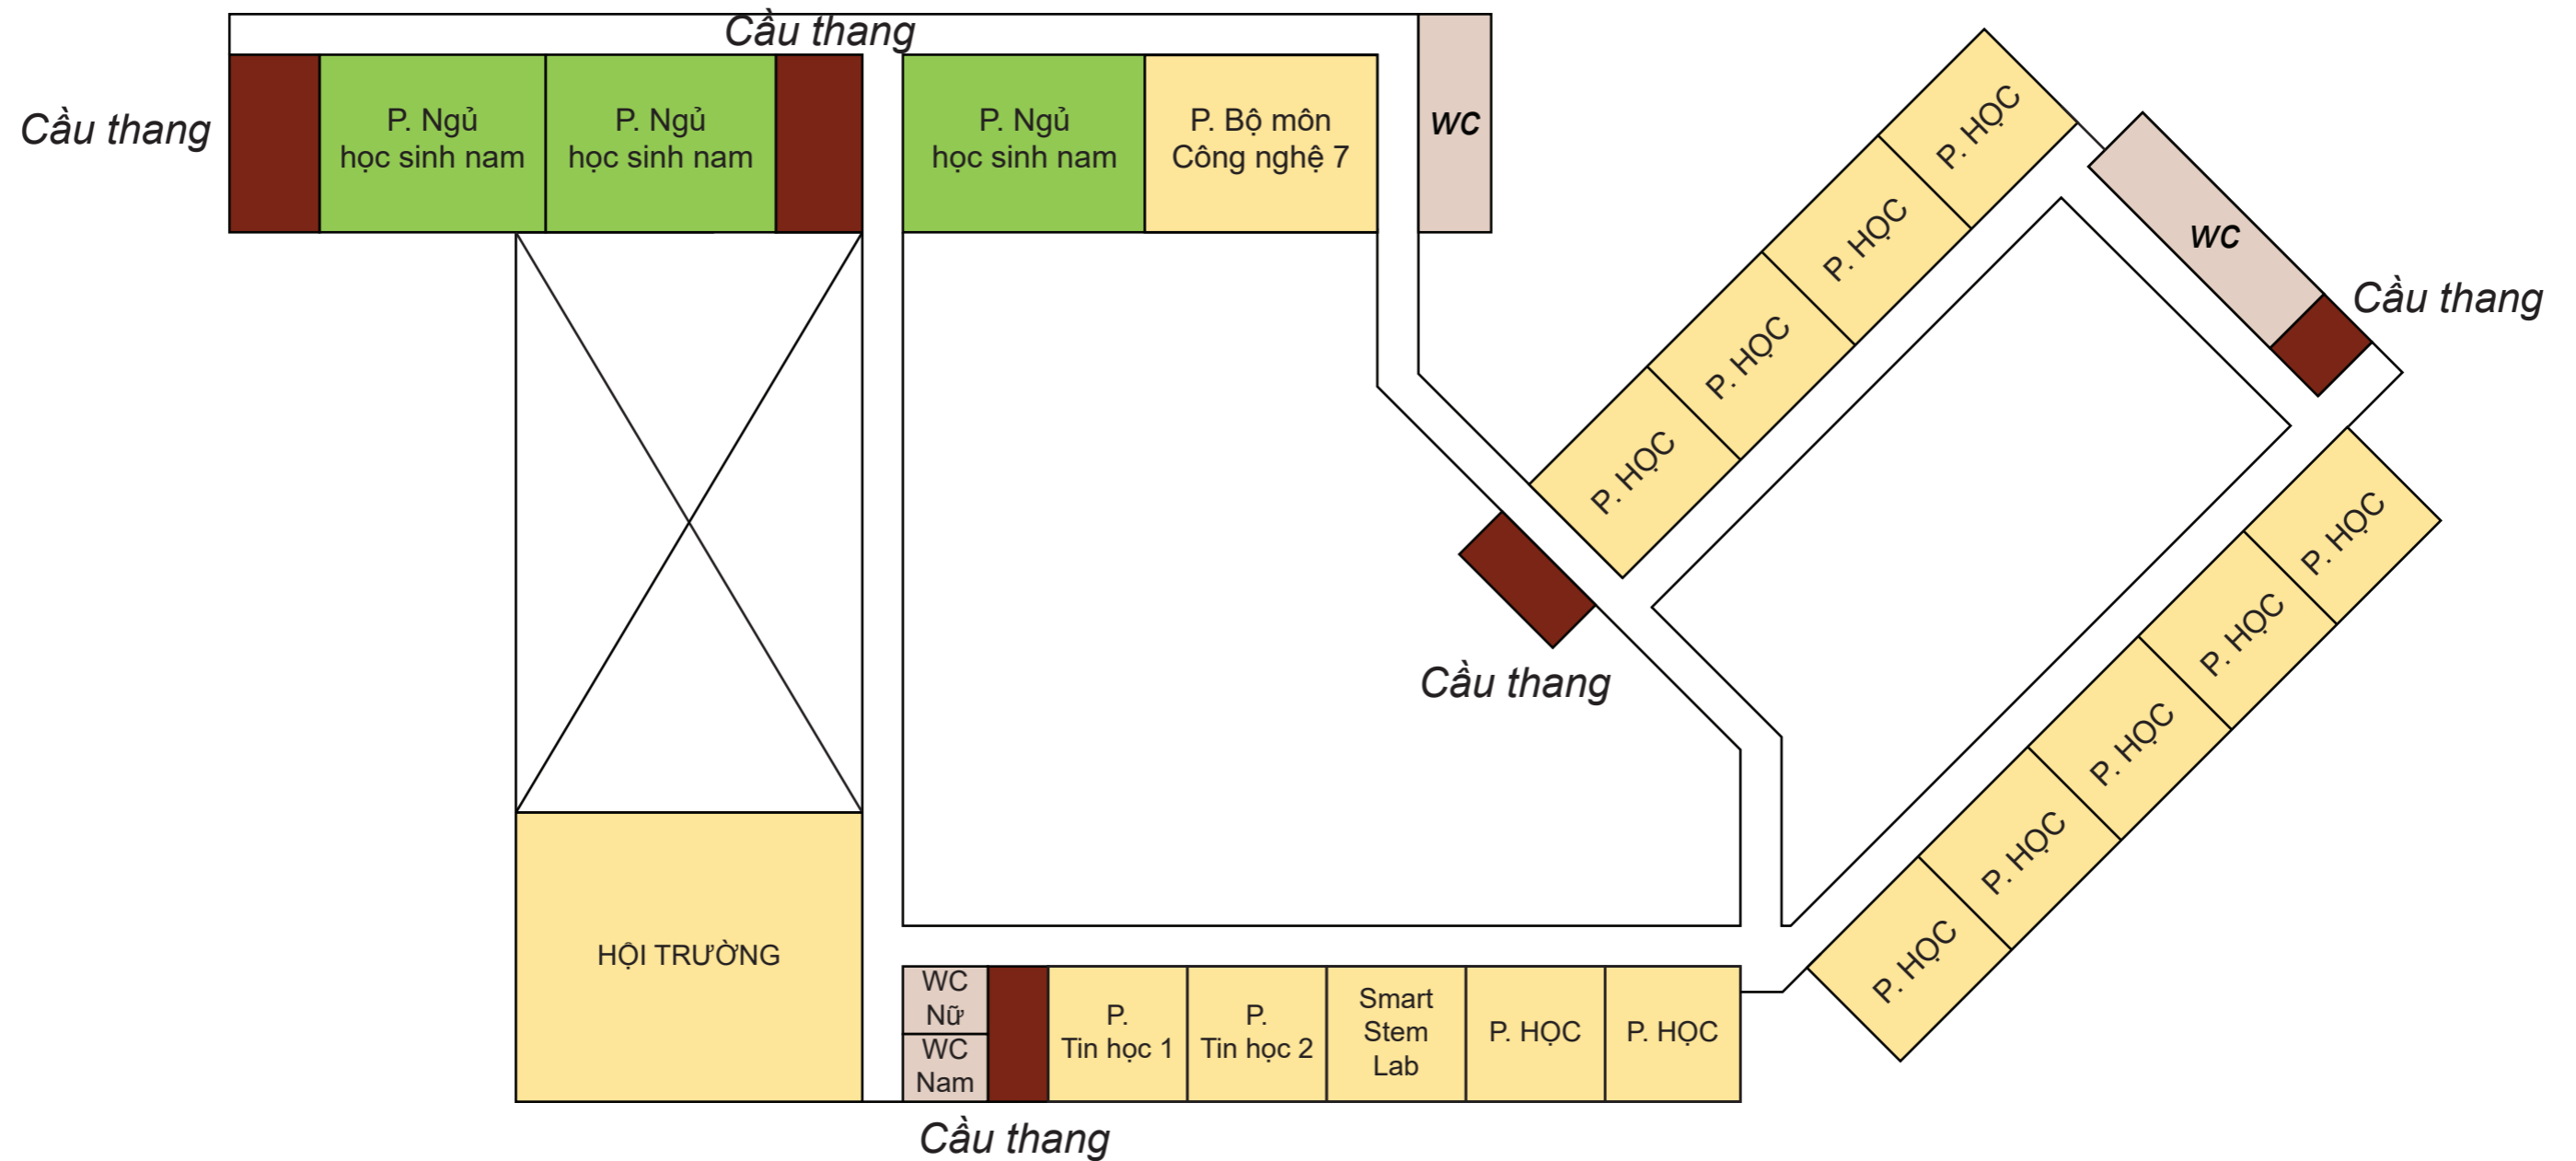

TRƯỜNG THCS CÁT LÁI THÀNH PHỐ THỦ ĐỨC

Địa chỉ: 15 Đường 69-CL, KP3, Phường Cát Lái, TP Thủ Đức, TP.HCM

SƠ ĐỒ TẦNG 2