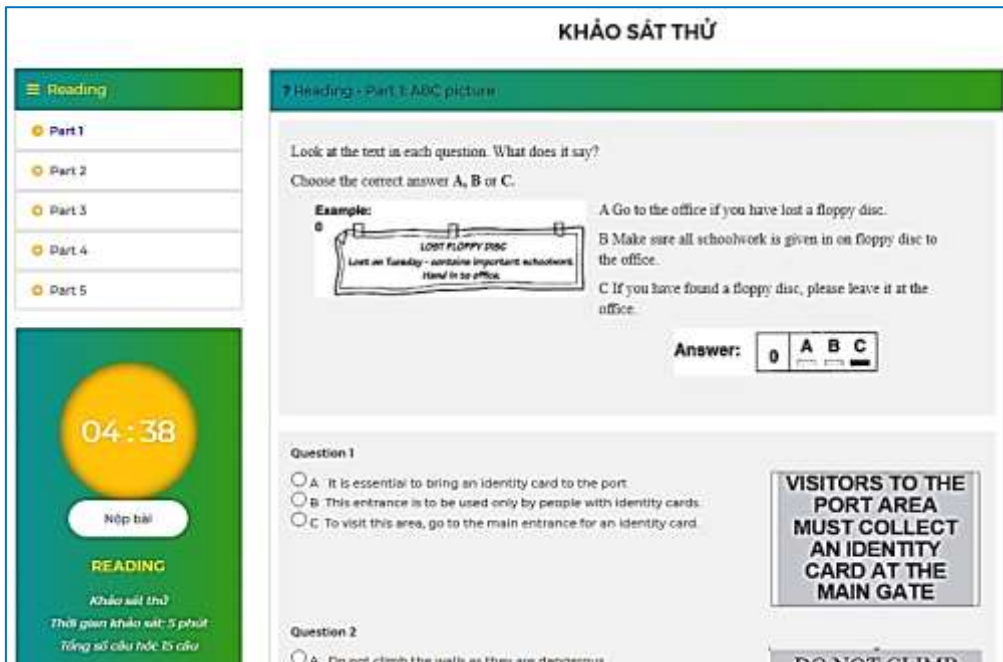

Khảo sát phần Reading

Khảo sát phần Listening

Bước 4: Sau khi khảo sát thử, học sinh sẽ thực hiện khảo sát chính thức bằng cách vào mục "**Bắt đầu khảo sát**", theo thời gian qui định của Sở GDĐT:

- **Thứ hai 19/4/2021:** Tổ chức khảo sát học sinh lớp 9 các trường THCS Quận 10.

- **Thứ tư 21/4/2021:** hệ thống vẫn mở cho học sinh thực hiện khảo sát tại nhà.

Thời gian mở cổng khảo sát: **Từ 7g00 đến 21g00.**

Sau khi khảo sát xong, học sinh báo cáo kết quả đã thực hiện khảo sát cho GVCN (chụp và gửi ảnh màn hình kết quả)/.

BAN TỔ CHỨC