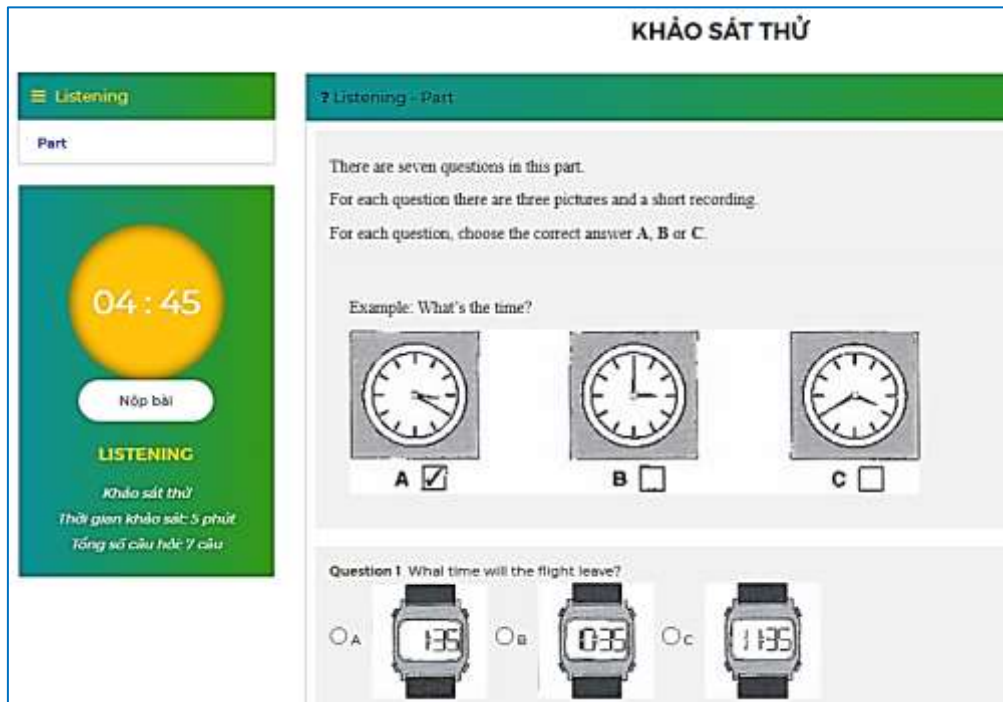

Khảo sát phần Reading

Khảo sát phần Listening

Bước 4: Sau khi khảo sát thử, học sinh sẽ thực hiện khảo sát chính thức bằng cách vào mục "**Bắt đầu khảo sát**", theo thời gian qui định của Sở GDĐT:

- **Thứ hai 19/4/2021:** Tổ chức khảo sát học sinh lớp 9 các trường THCS Quận 10.

- **Thứ tư 21/4/2021:** hệ thống vẫn mở cho học sinh thực hiện khảo sát tại nhà.

Thời gian mở cổng khảo sát: **Từ 7g00 đến 21g00.**

Sau khi khảo sát xong, học sinh báo cáo kết quả đã thực hiện khảo sát cho GVCN (chụp và gửi ảnh màn hình kết quả)/.

BAN TỔ CHỨC