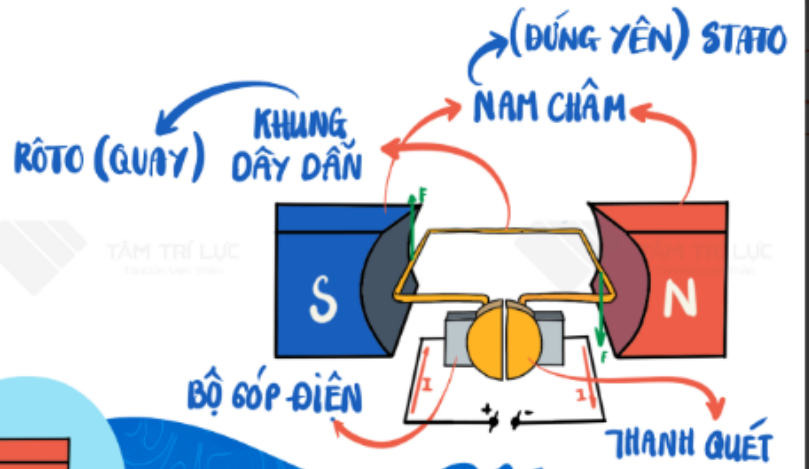

VẬT LÝ 9 : LỰC ĐIỆN TỬ

QUY TẮC BÀN TAY TRÁI

LỰC ĐIỆN TỬ

LỰC ĐIỆN TỬ (\vec{F})

\vec{I} TỪ TRƯỜNG

~~ĐƯỜNG SỨC TỬ~~

CHIỀU PHỤ THUỘC

CHIỀU

ĐƯỜNG SỨC TỬ

CHÚ THÍCH : // \rightarrow SONG SONG

VẬT LÝ 9 : ĐỘNG CƠ ĐIỆN MỘT CHIỀU

ỨNG DỤNG

**ĐỘNG CƠ ĐIỆN
MỘT CHIỀU**

CẤU TẠO

BIẾN ĐỔI NĂNG LƯỢNG ĐIỆN NĂNG → CƠ NĂNG