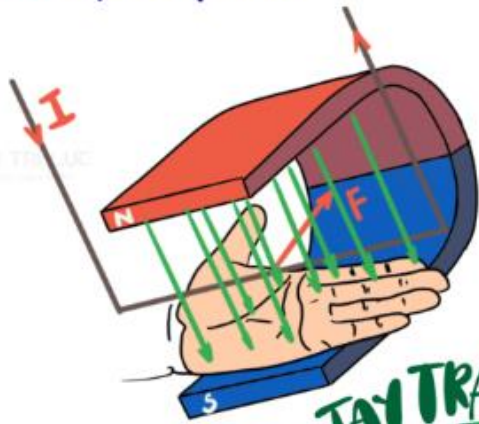

VẬT LÝ 9 : LỰC ĐIỆN TỬ

QUY TẮC BÀN TAY TRÁI

LỰC ĐIỆN TỬ

LỰC ĐIỆN TỬ (\vec{F})

\vec{I} TỪ TRƯỜNG

~~ĐƯỜNG SỨC TỬ~~

CHIỀU PHỤ THUỘC

CHIỀU

ĐƯỜNG SỨC TỬ

CHÚ THÍCH : // \rightarrow SONG SONG

VẬT LÝ 9 : ĐỘNG CƠ ĐIỆN MỘT CHIỀU

ỨNG DỤNG

**ĐỘNG CƠ ĐIỆN
MỘT CHIỀU**

CẤU TẠO

BIẾN ĐỔI NĂNG LƯỢNG ĐIỆN NĂNG → CƠ NĂNG