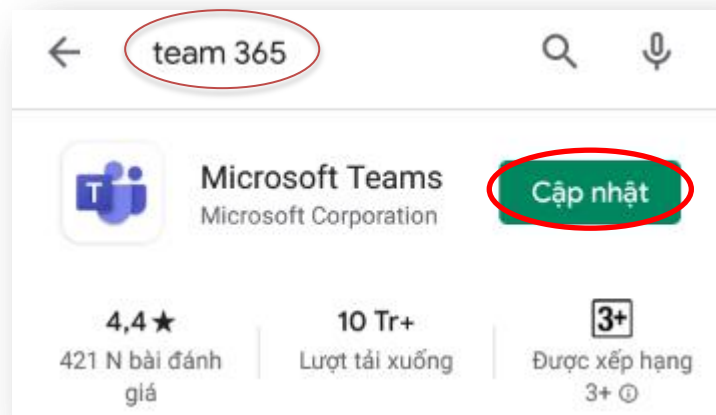

HƯỚNG DẪN HỌC SINH SỬ DỤNG TEAM 365

→ Phụ huynh vào CH Play để tải Team 365