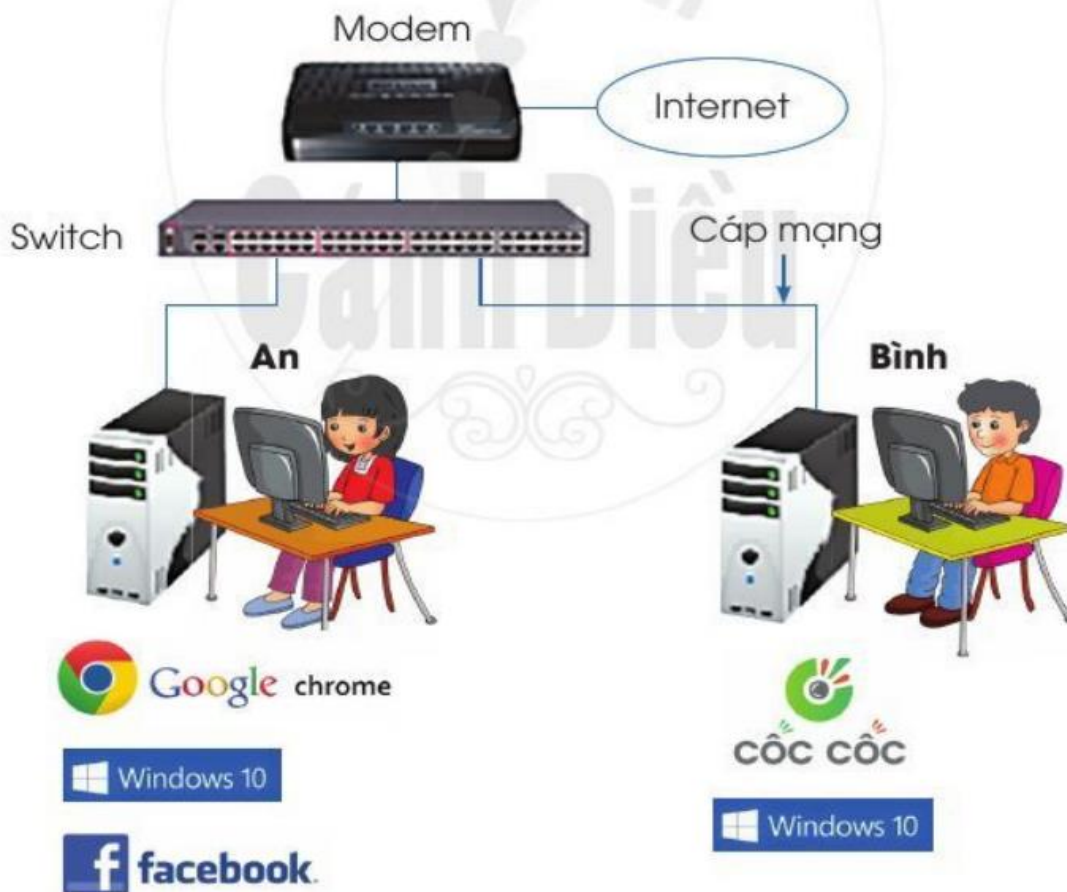

Học xong bài này, em sẽ:

Nêu được các thành phần chủ yếu của một mạng máy tính và tên của một vài thiết bị mạng cơ bản như máy tính, cáp mạng, Switch,...

1. Ba thành phần của mạng máy tính

1

Trong Hình 1, tại phòng máy tính của trường, An đang chat với bạn qua mạng xã hội còn Bình đang gửi email. Em hãy chỉ ra những máy tính, thiết bị và phần mềm đang phục vụ hai bạn.

Hình 1. Minh họa việc trao đổi thông tin qua mạng

Chúng ta đã biết rằng các máy tính và thiết bị kết nối với nhau tạo thành mạng. Trên các máy tính cần phải có các phần mềm như trình duyệt để người dùng khai thác các tiện ích của mạng. Như vậy, mạng máy tính gồm các thành phần sau:

- Các máy tính và thiết bị có khả năng gửi và nhận thông tin qua mạng như: điện thoại thông minh, ti vi thông minh, máy tính bảng,...
- Các thiết bị mạng có chức năng kết nối các máy tính với nhau. Một số thiết bị mạng thường gặp là cáp mạng, Switch (còn được gọi là *Bộ chia cổng mạng*),...
- Những phần mềm giúp giao tiếp và truyền thông tin qua mạng, ví dụ như hệ điều hành mạng cục bộ, trình duyệt hay các mạng xã hội.

Hình 3. Switch

Hình 4. Modem

Switch (Hình 3) là thiết bị nối trung tâm giúp kết nối các máy tính và thiết bị mạng với nhau. Modem (Hình 4) là thiết bị biến đổi tín hiệu để truyền qua khoảng cách xa.

2

Theo sự hướng dẫn của giáo viên, em hãy quan sát các thiết bị mẫu rồi mô tả sơ lược về hình dạng của chúng.