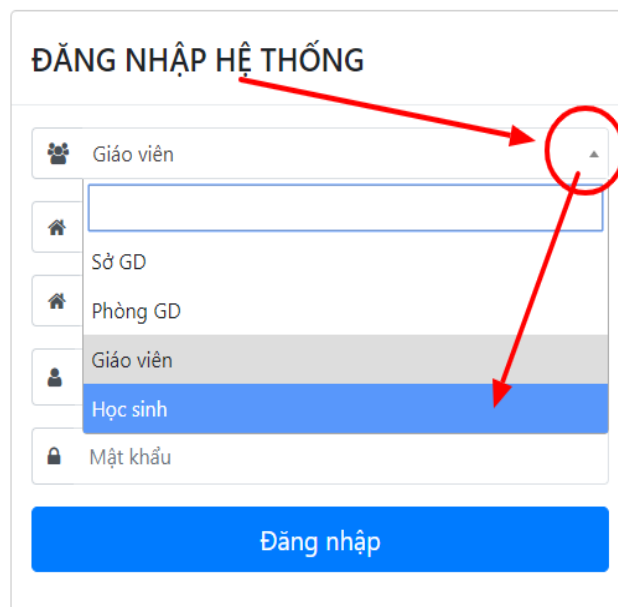

# ĐĂNG NHẬP TRÊN MÁY TÍNH

Bước 1: Mở trình duyệt web lên (coccoc, google chrome...)

Bước 2: Gõ vào công cụ tìm kiếm trang web (lophoc.hcm.edu.vn)

Bước 3: Chọn học sinh

## Bước 5: Nhập tên đăng nhập và Mật khẩu