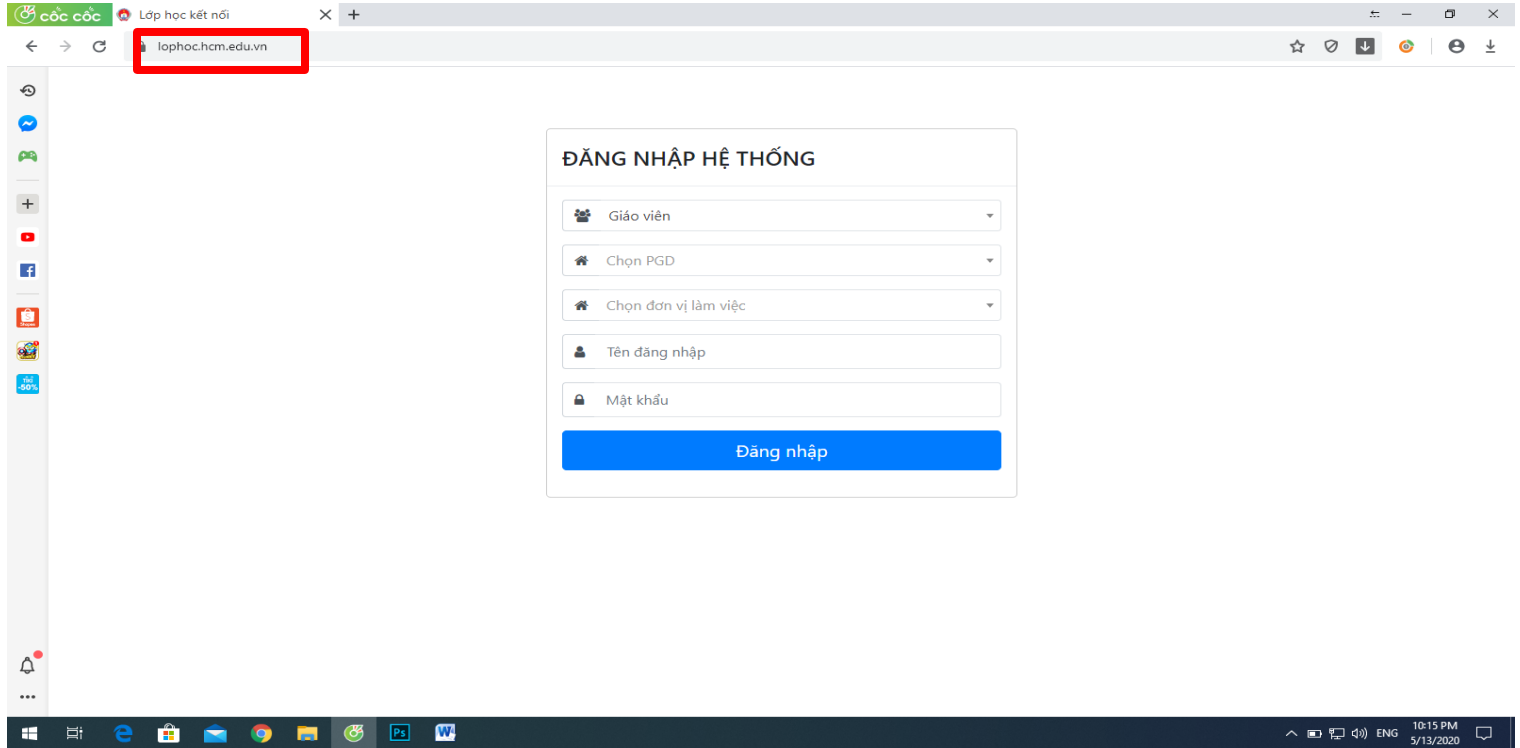

# ĐĂNG NHẬP TRÊN MÁY TÍNH

Bước 1: Mở trình duyệt web lên (coccoc, google chrome...)

Bước 2: Gõ vào công cụ tìm kiếm trang web (lophoc.hcm.edu.vn)

Bước 3: Chọn học sinh

## Bước 5: Nhập tên đăng nhập và Mật khẩu