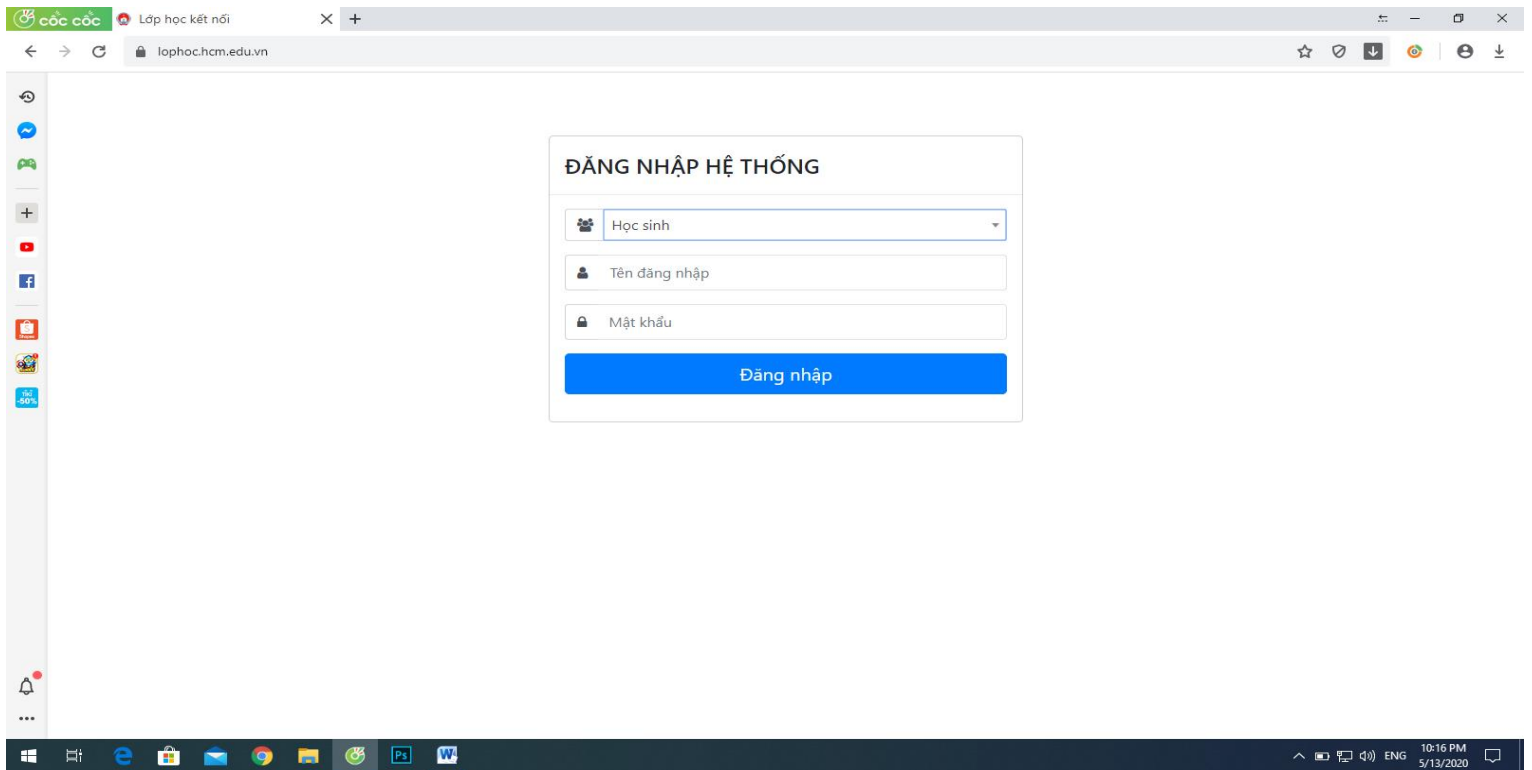

# ĐĂNG NHẬP TRÊN MÁY TÍNH

Bước 1: Mở trình duyệt web lên (coccoc, google chrome...)

Bước 2: Gõ vào công cụ tìm kiếm trang web (lophoc.hcm.edu.vn)

Bước 3: Chọn học sinh

## Bước 5: Nhập tên đăng nhập và Mật khẩu